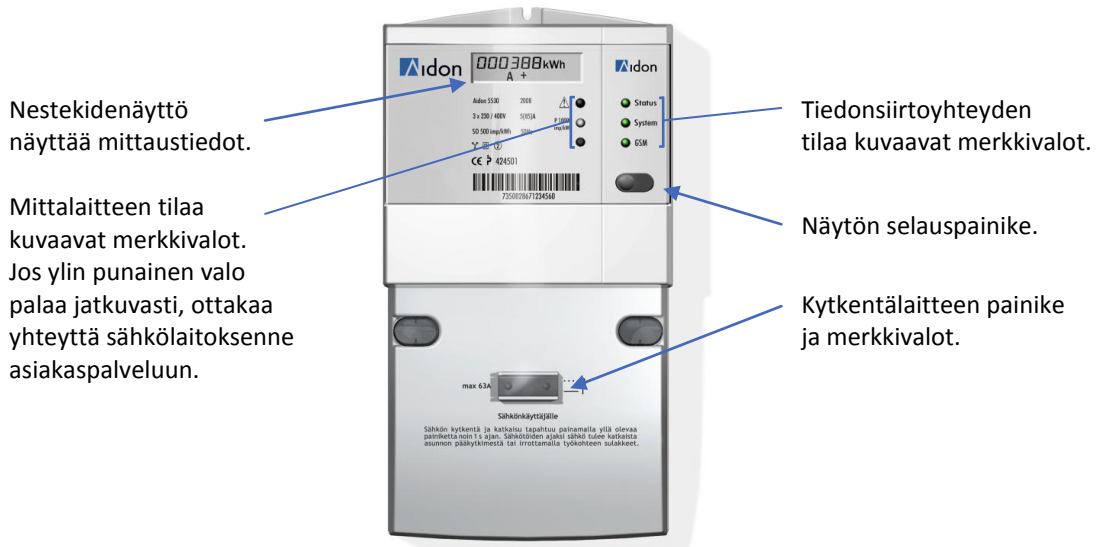

Lukuohje Aidon 551X ja 5530 -etäluettaville mittalaitteille

Mittalaite luetaan ja sen toimintoja voidaan ohjata etäyhteyden avulla. Sähköt voidaan kytkeä tai katkaista etäyhteyden kautta. Kytkentä ja katkaisu voidaan tehdä myös kytkentälaitteen painikkeella.

Jos haluatte katkaista sähköt asunnostanne, tehkää se ensisijaisesti kytkentälaitteen painikkeesta. Tällöin mittarin tiedonsiirtoyhteys ei katkea ja lukemat pystytään etälukemaan.

Sähkötöiden ajaksi sähköt tulee katkaista asunnon pääkytkimestä ja avaamalla työkohteen sulakkeet.

Mikäli katkaisette sähköt pääkytkimestä pidemmäksi aikaa, ilmoittakaa tästä sähkölaitoksenne asiakaspalveluun.

Kytkentälaitteen merkkivalo	Toimintatila	Toimenpiteet
Vihreä palaa 	Sähkö on kytketty.	
Vihreä vilkkuu 	Sähkö on katkaistu.	Painakaa kytkentäpainiketta.
Punainen vilkkuu 	Sähkö on katkaistu ja kytkentä on estetty.	Ottakaa yhteyttä sähkölaitoksenne asiakaspalveluun. Mittalaite on tässä tilassa, jos käyttöpaikassa ei ole sähkösopimusta.
Punainen palaa jatkuvasti 	Laitevika.	Ottakaa yhteyttä sähkölaitoksenne asiakaspalveluun.
Merkkivalot eivät pala ja mittalaitteen näytössä ei näy mitään.	Mittalaitteella ei ole sähköä.	Tarkistakaa, että pääkytkin on päällä (asento I) ja että sulakkeet ovat ehjät.